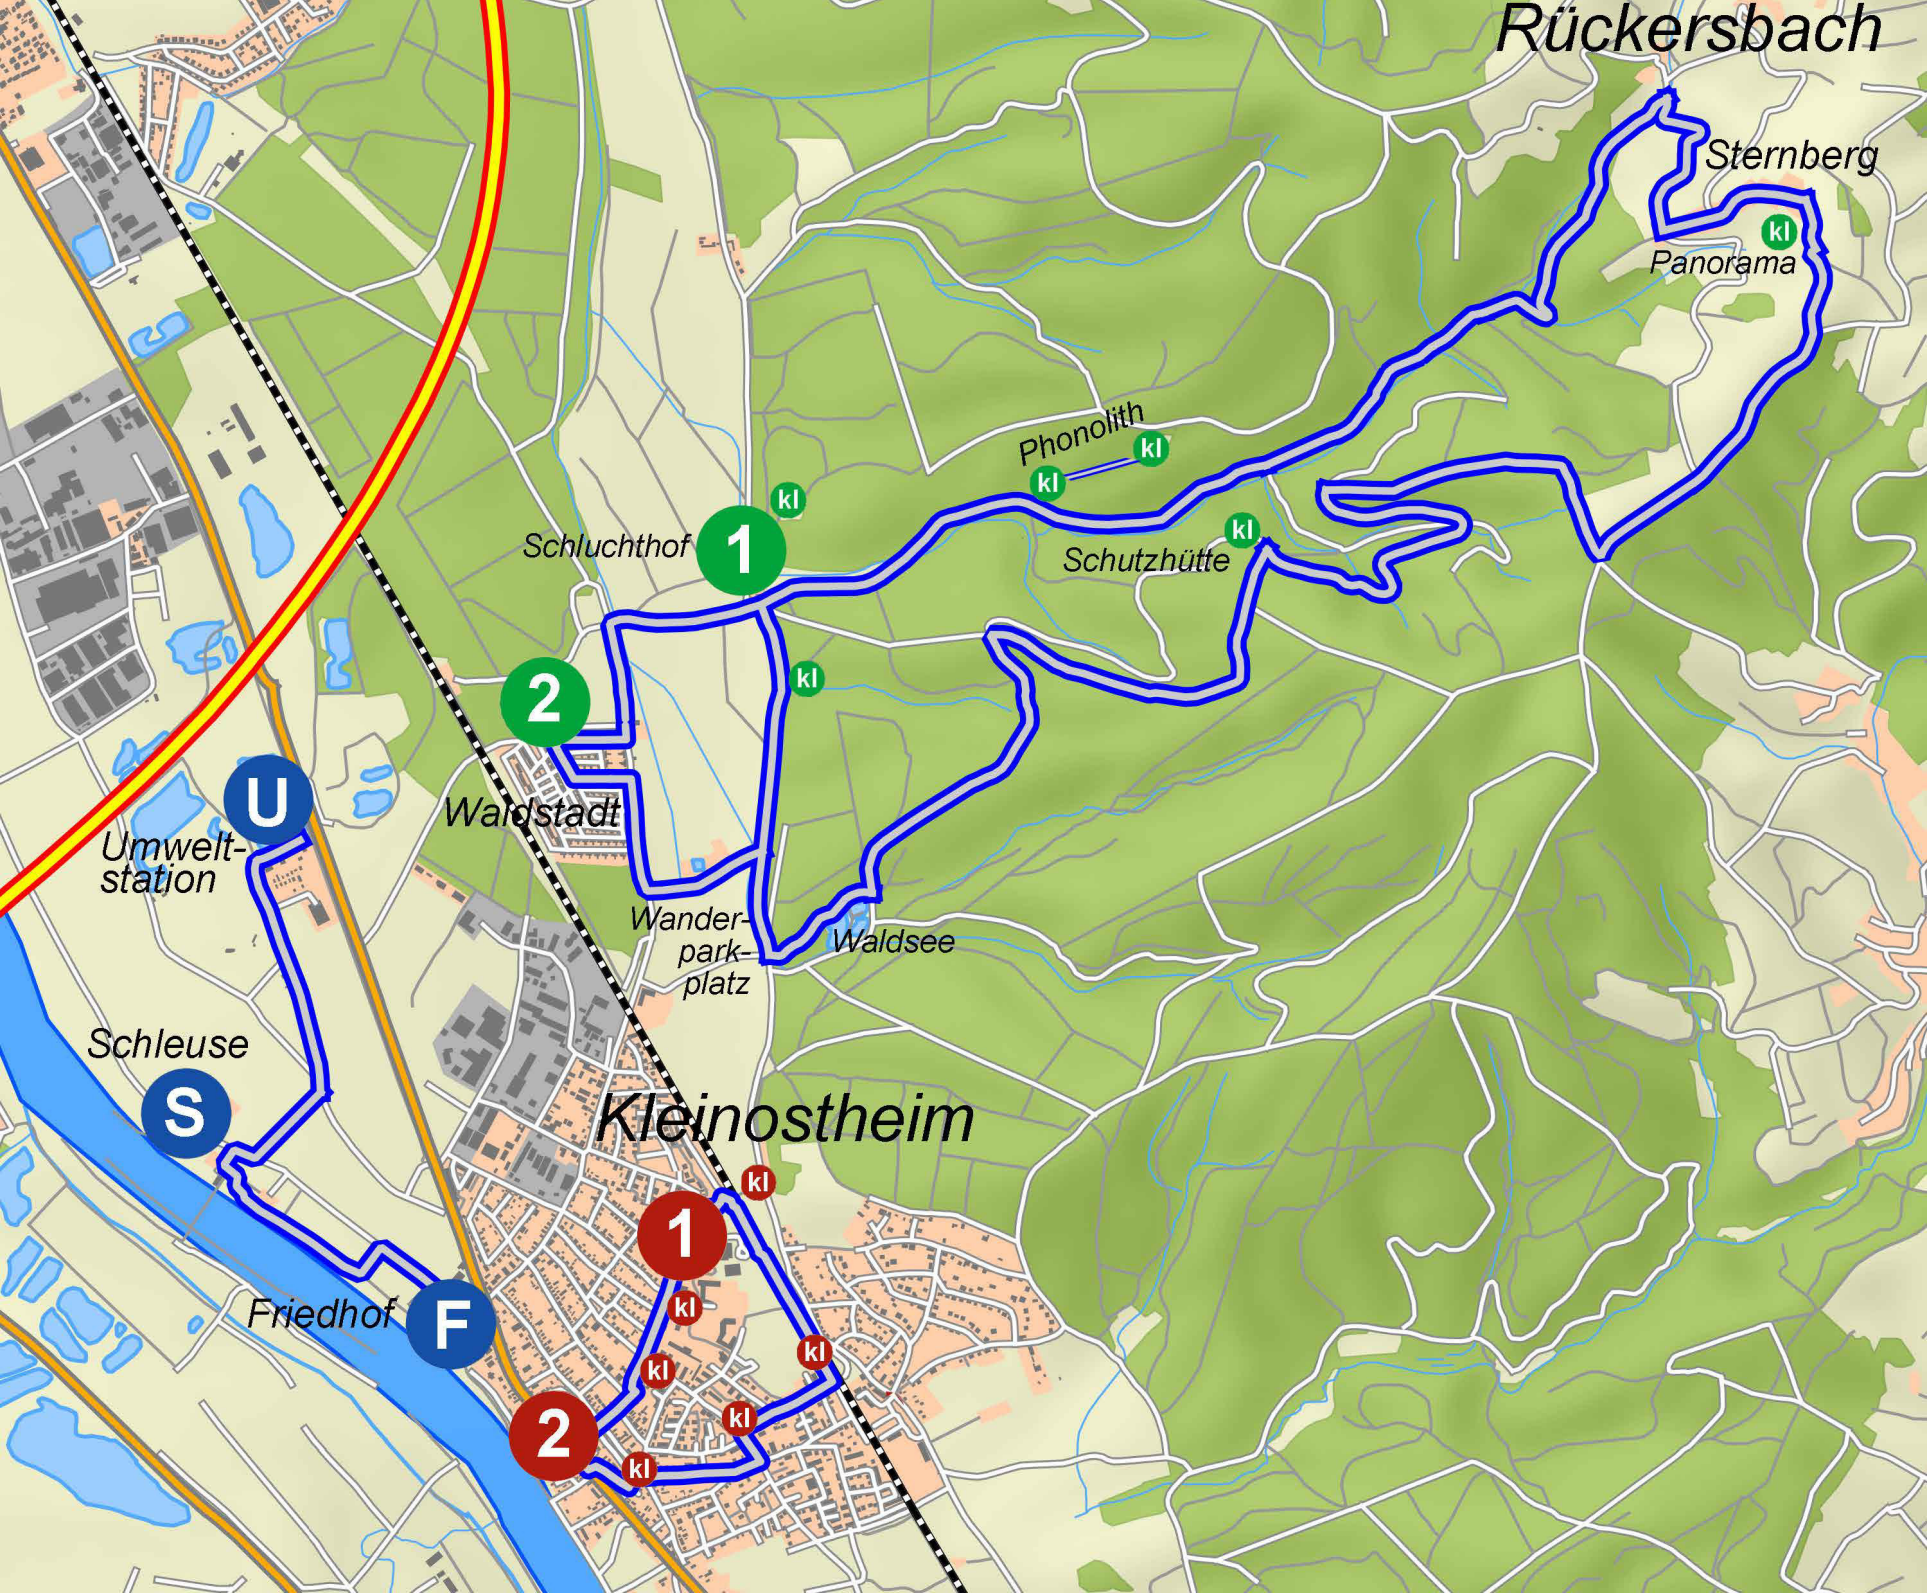

Rückersbach

Sternberg

Panorama

Phonolith

Schutzhütte

Schluchthof

2

Waldstadt

Wanderparkplatz

Waldsee

U

Umweltstation

Schleuse

S

Friedhof

F

Kleinostheim

1

2

kl

kl

kl

kl

kl